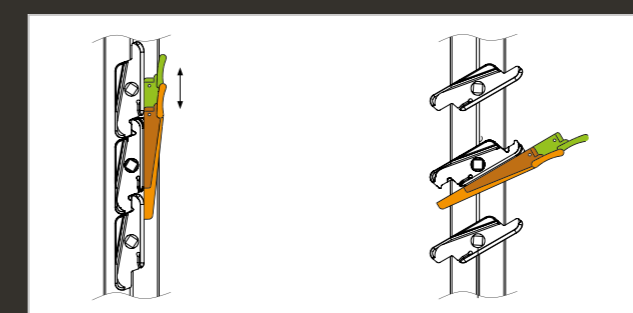

SISTEMA BLOCK

Leva premontata con dispositivo di blocco ed orientamento graduale delle lamelle.