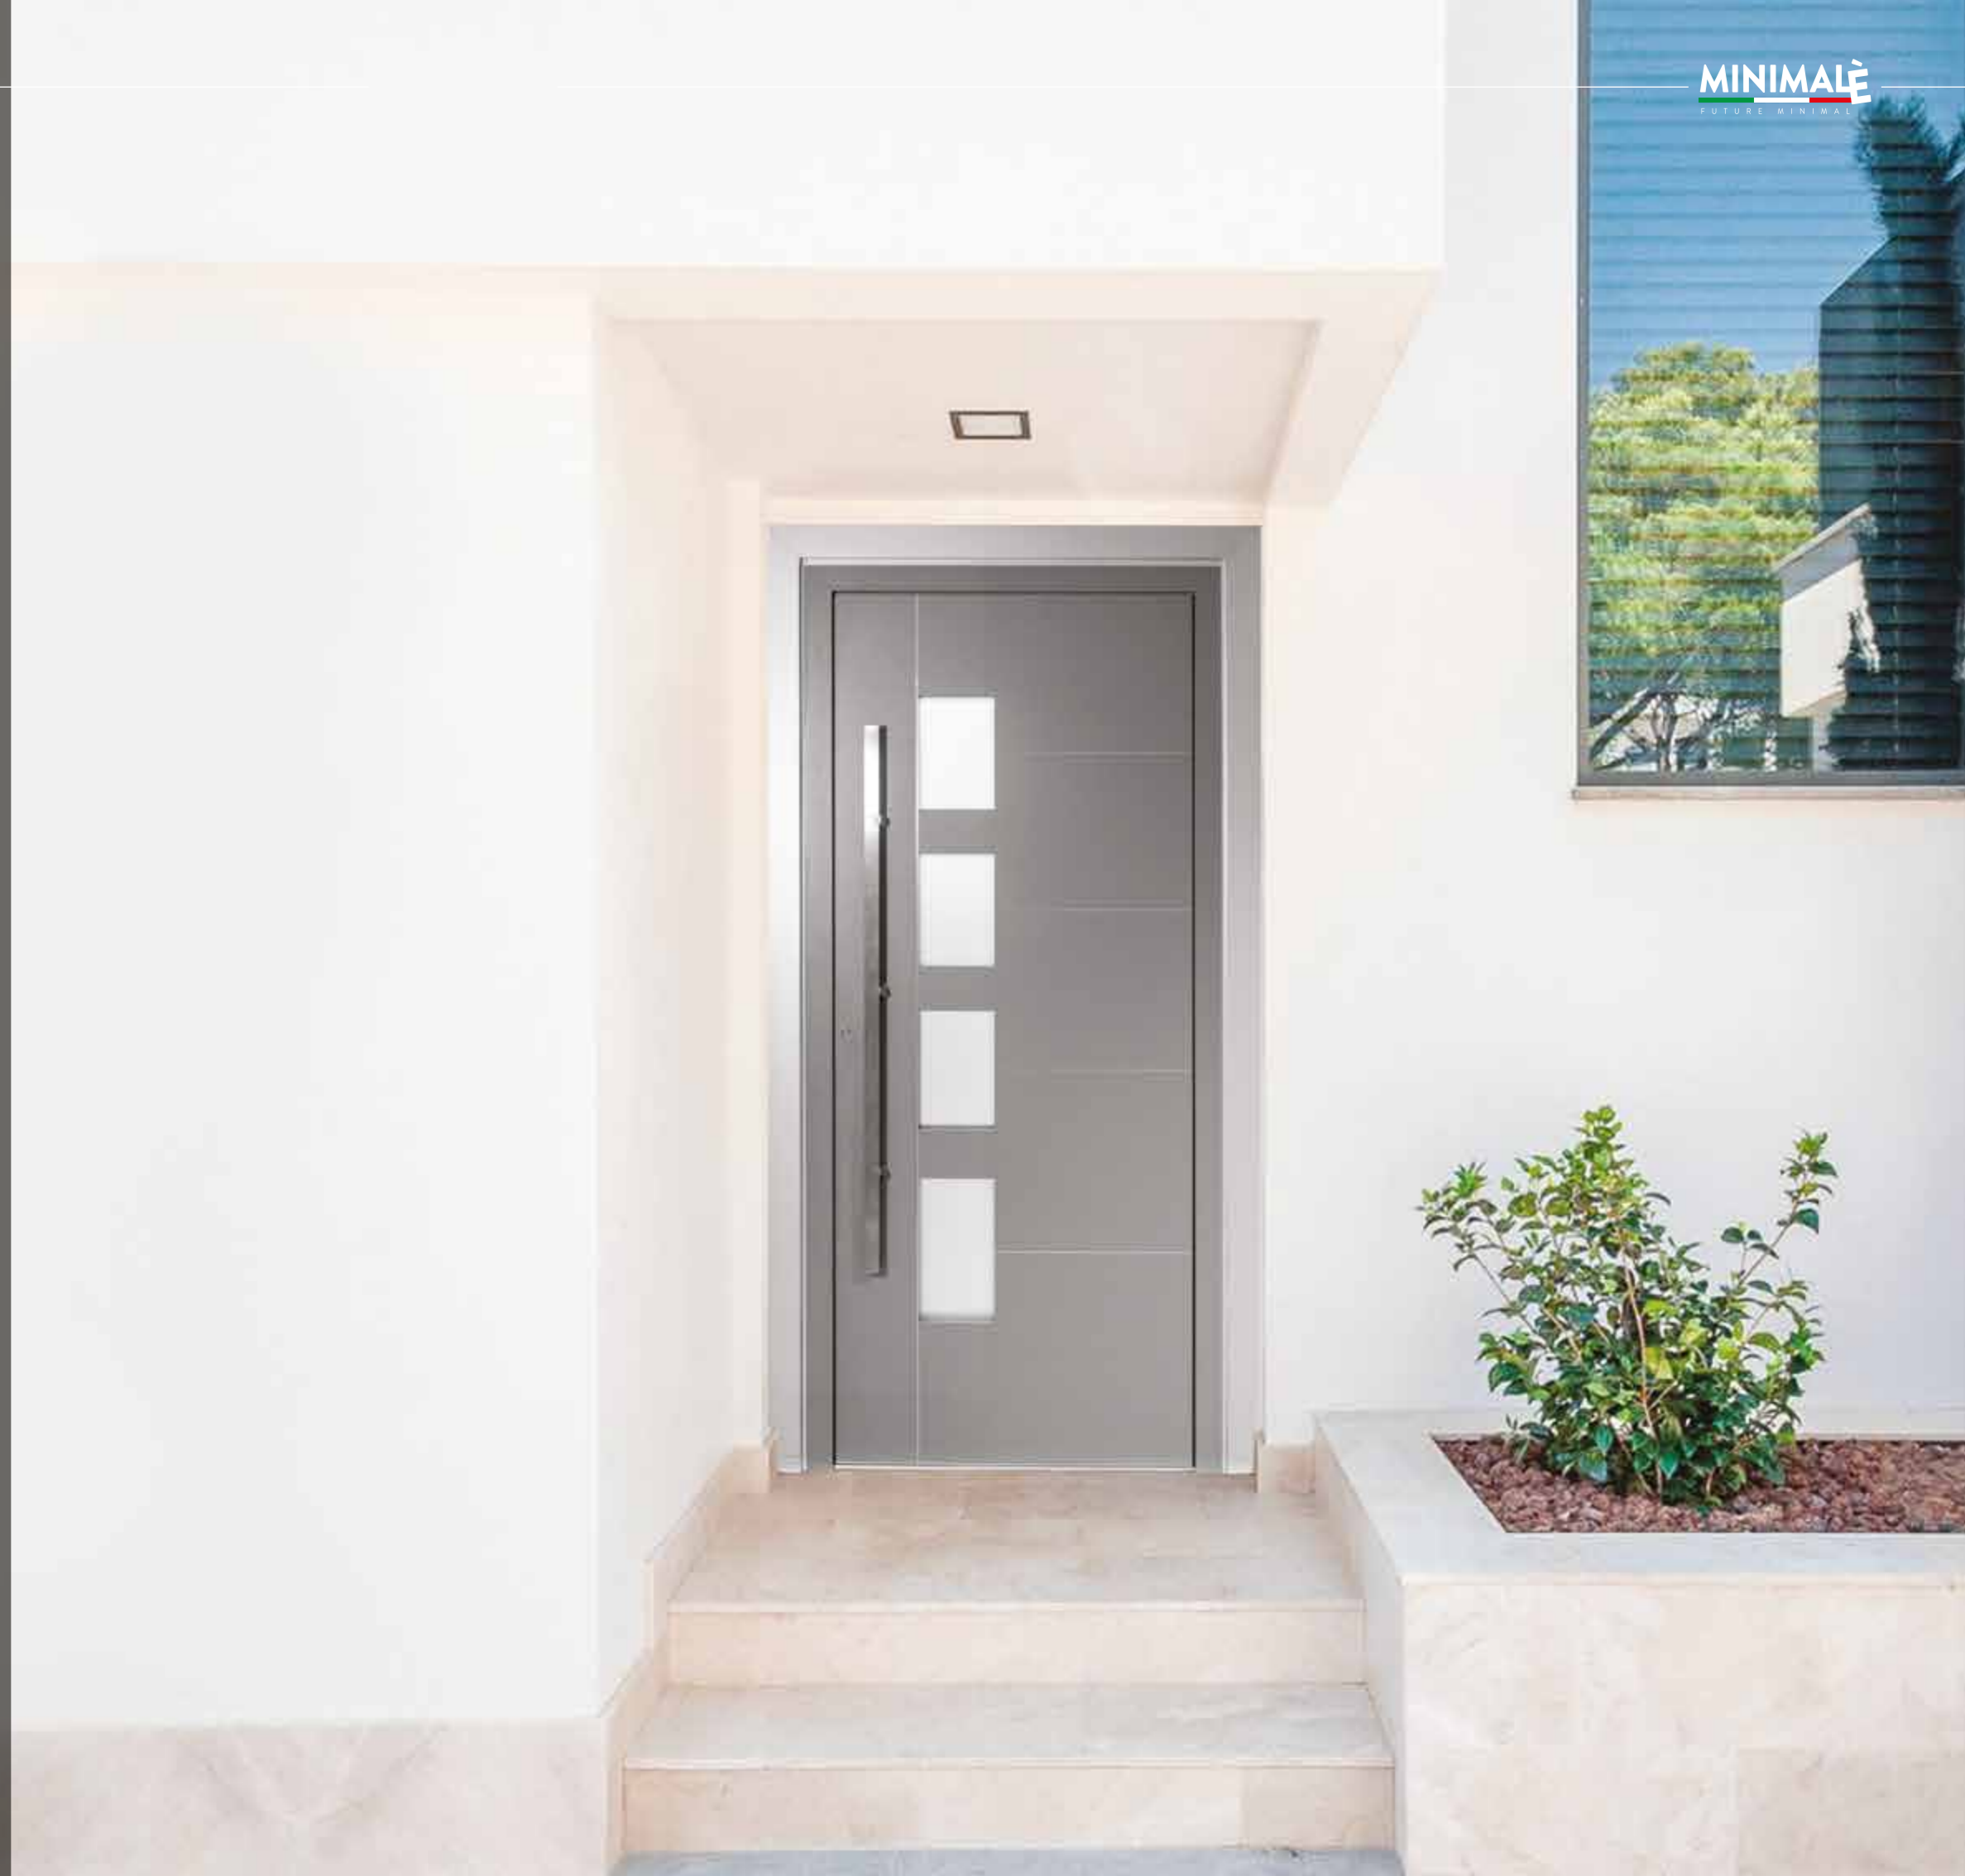

Portoncini

Eleganti, minimali e sicuri.

I portoncini Biemme Finestre, migliorano comfort e bellezza rendendo unico l'ingresso della tua casa.

Grazie alla collaborazione con DFV permettono una verniciatura garantita e certificata con infinite possibilità di colori, RAL classici, RAL speciali ed effetti legno. Completano l'eccellenza dei portoncini l'isolamento acustico e termico e il kit antieffrazione fino alla classe 3.

Sul sito di Biemme Finestre è disponibile il configuratore che permette un'estrema personalizzazione in tutte le forme e colori <http://portoncini.biemmefinestre.it>
Disponibile anche nella versione tutto vetro.

Scansiona il qr code
per tutti i dettagli Portoncini